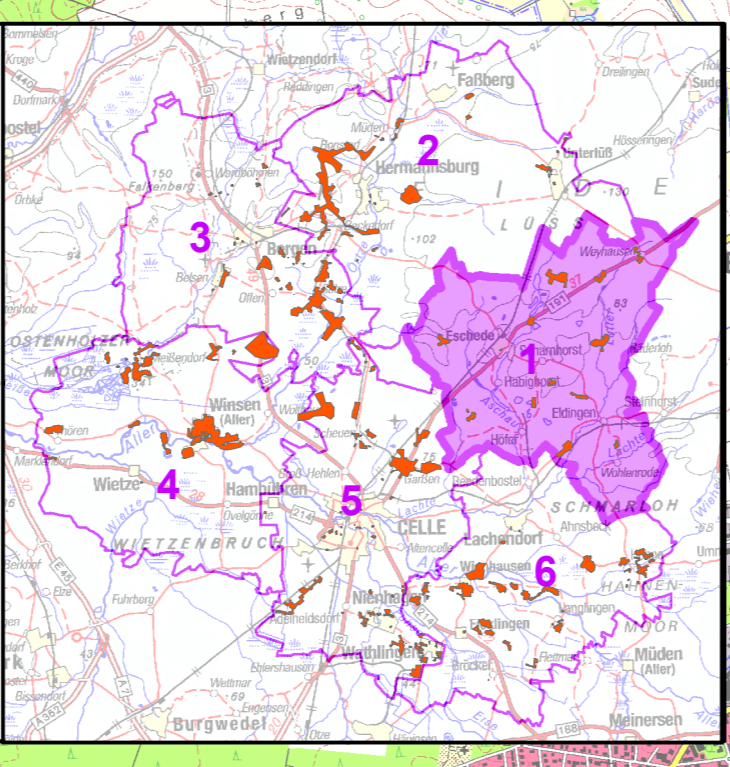

Cluster 2

Cluster 1

Cluster 3

Cluster 5

Landkreis Gifhorn

Naturschutzgebiet Lutter

NSG

Ausbaubereich

geförderter Glasfaserausbau (FTTB) Landkreis Celle

Cluster 1

Stadt, Samtgemeinde, Gemeinde

Cluster 1: Gemeinde Eschede, Samtgemeinde Lachendorf - Eldingen

Cluster 2: Gemeinde Südheide; Gemeinde Fassberg

Cluster 3: Stadt Bergen

Cluster 4: Gemeinde Winsen (Aller); Gemeinde Wietze

Cluster 5: Stadt Celle; Samtgemeinde Wathlingen

Cluster 6: Samtgemeinde Flotwedel, Samtgemeinde Lachendorf

Landkreis Celle - Eigenbetrieb Breitbandausbau Ausbaubereich Glasfaser (FTTB)

aufgestellt: **Landkreis Celle
Amt 80 - Stabsstelle,
Wirtschaft und Tourismus**

Maßstab:
1 : 30 000

Kartengrundlage: DTK 25
Quelle: Auszug aus den Geobasisdaten der
Niedersächsischen Vermessungs- und Katasterverwaltung